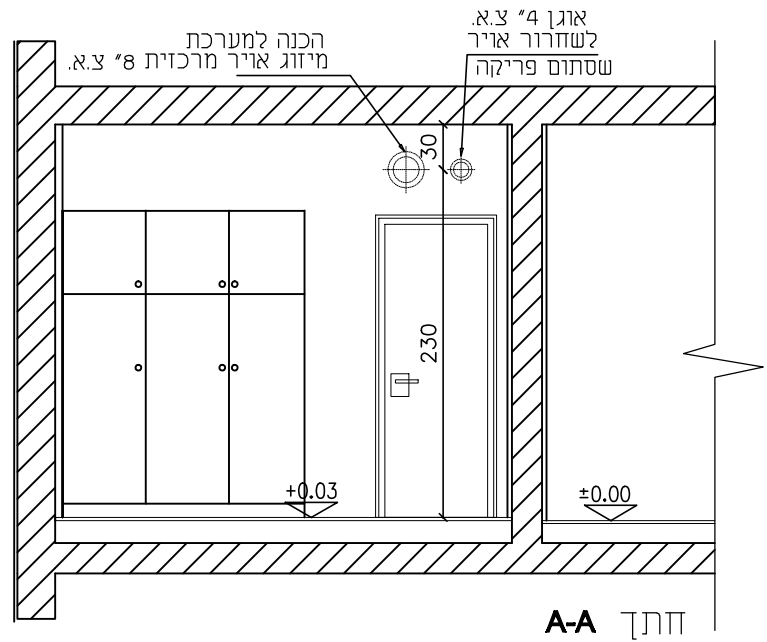

מיקום חיבור האוגן למסנן

מקרא סימוני חשמל ותאורה:

חתך A-A

חתך C-C

חתך B-B

תכנית הממ"ד קנ"מ 1:50
 תכנית מערכת סינון מעל חלון
 עם אוגן במרחק של עד 200 ס"מ