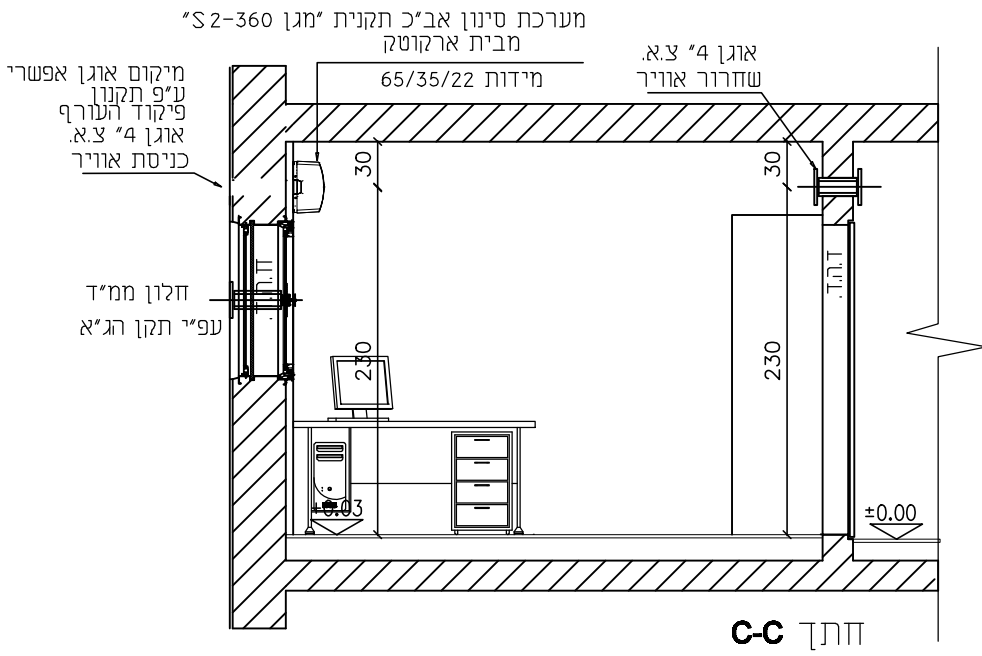

מיקום חיבור האוגן למסנן

מקרא סימוני חשמל ותאורה:

חתך A-A

חתך C-C

חתך B-B

תכנית הממ"ד קנ"מ 1:50
 תכנית מערכת סינון מעל חלון
 עם אוגן במרחק של עד 200 ס"מ