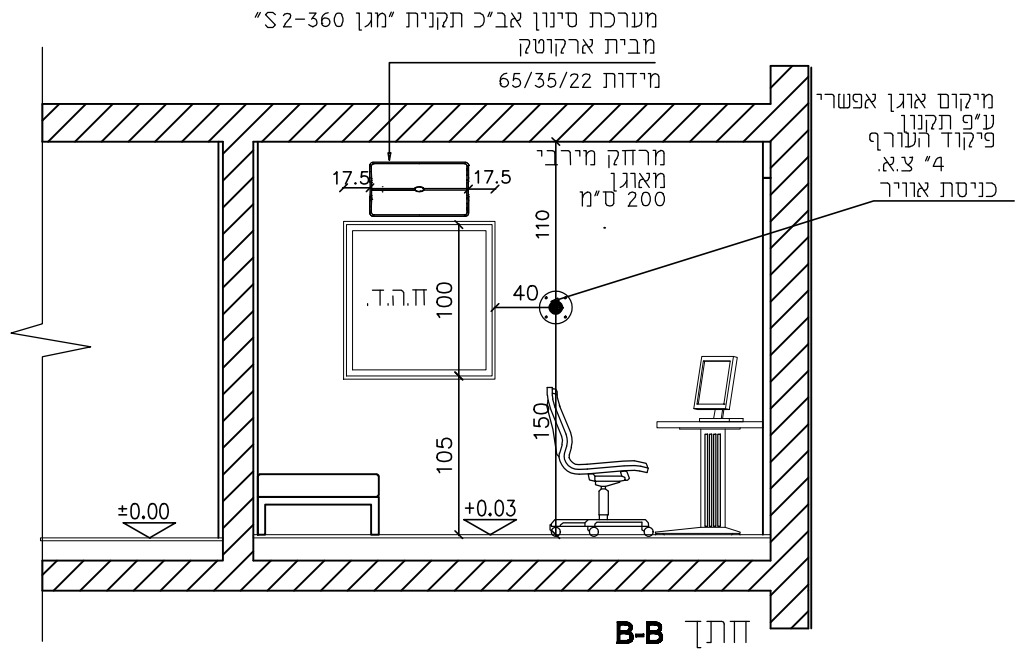

מיקום חיבור האוגן למסנן

מקרא סימוני חשמל ותאורה:

חתך A-A

חתך C-C

חתך B-B

תכנית הממ"ד קנ"מ 1:50
 תכנית מערכת סינון מעל חלון
 עם אוגן במרחק של עד 200 ס"מ