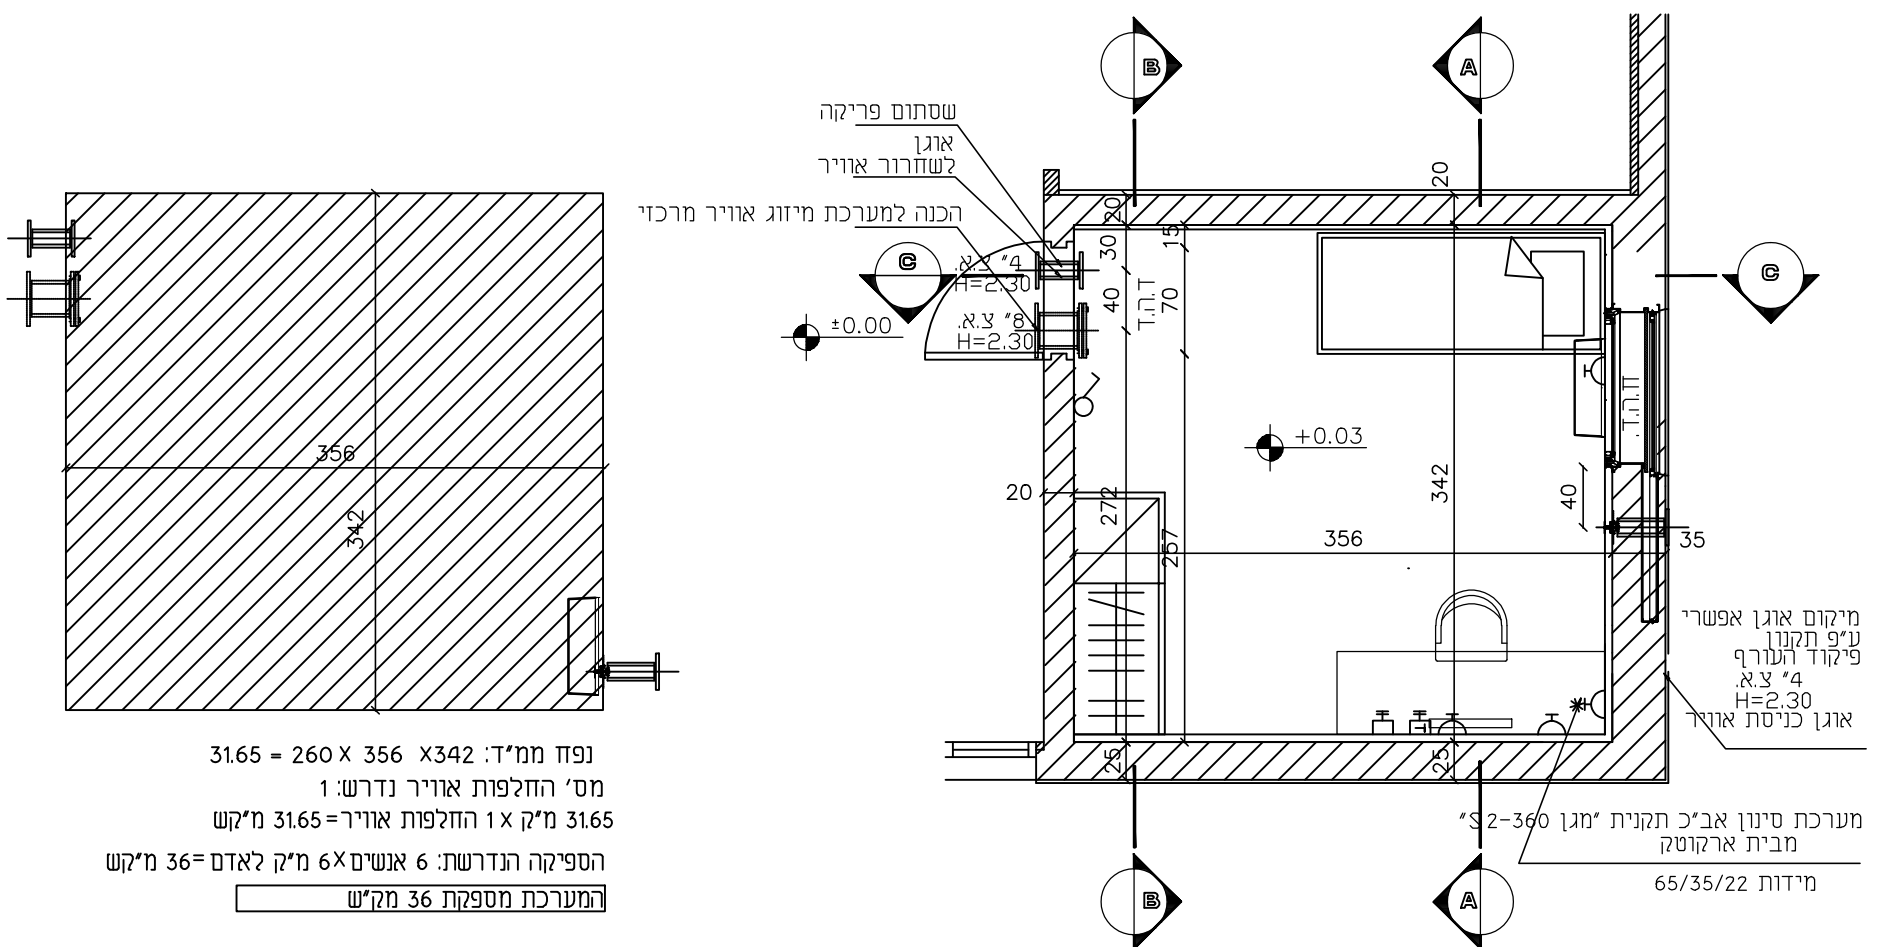

מיקום חיבור האוגן למסנן

מקרא סימוני חשמל ותאורה:

חתך A-A

חתך C-C

חתך B-B

תכנית הממ"ד קנ"מ 1:50
 תכנית מערכת סינון מעל חלון
 עם אוגן במרחק של עד 200 ס"מ