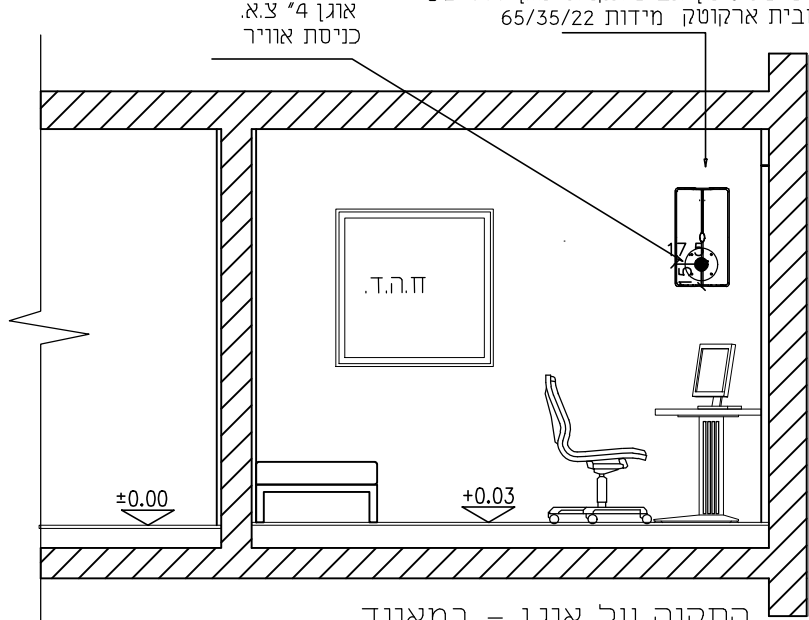

מערכת סינון אב"כ תקנית "מגן S-2-360"  
מבית ארקוטק  
מידות 65/35/22

התקנה מעל חלון - במאוזן  
התקנה מצד ימין

מיקום אוגן אפשרי  
ע"פ תקנון  
פיקוד העורף  
אוגן 4 צ.א.  
כניסת אוויר

מערכת סינון אב"כ תקנית "מגן S-2-360"  
מבית ארקוטק  
מידות 65/35/22

התקנה על אוגן - במאוזן  
התקנה מצד ימין

מיקום אוגן אפשרי  
ע"פ תקנון  
פיקוד העורף  
אוגן 4 צ.א.  
כניסת אוויר

מערכת סינון אב"כ תקנית "מגן S-2-360"  
מבית ארקוטק  
מידות 65/35/22

התקנה על אוגן - במאוזן  
התקנה מצד ימין

מיקום אוגן אפשרי  
ע"פ תקנון  
פיקוד העורף  
אוגן 4 צ.א.  
כניסת אוויר

מערכת סינון אב"כ תקנית "מגן S-2-360"  
מבית ארקוטק  
מידות 65/35/22

התקנה על אוגן - במאונך  
התקנה כלפי מטה

מיקום אוגן אפשרי  
ע"פ תקנון  
פיקוד העורף  
אוגן 4 צ.א.  
כניסת אוויר

מערכת סינון אב"כ תקנית "מגן S-2-360"  
מבית ארקוטק  
מידות 65/35/22

התקנה על אוגן - במאונך  
התקנה כלפי מעלה