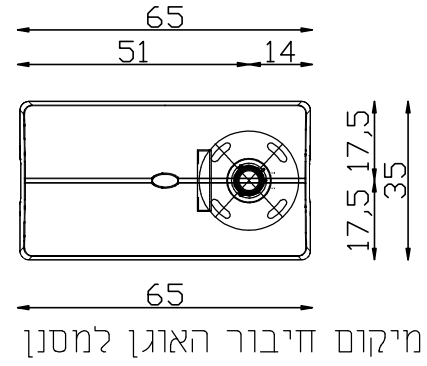

מערכת סינון אב"כ תקנית "מגן S-360"  
מבית ארקוטק  
מידות 65/35/22

התקנה מעל חלון  
במרחק מירבי של 200

סוגי ההתקנה האפשריים  
של מערכת סינון אב"כ תקנית  
"מגן 360" מבית ארקוטק  
קנ"מ 1:50

מיקום חיבור האוגן למסנן

מיקום אוגן אפשרי  
ע"פ תקנון  
פיקוד העורף  
אוגן 4 צ.א.  
כניסת אוויר

מערכת סינון אב"כ תקנית "מגן S-2-360"  
מבית ארקוטק  
מידות 65/35/22

התקנה מעל חלון - במאוזן  
התקנה מצד שמאל

מיקום אוגן אפשרי  
ע"פ תקנון  
פיקוד העורף  
אוגן 4 צ.א.  
כניסת אוויר