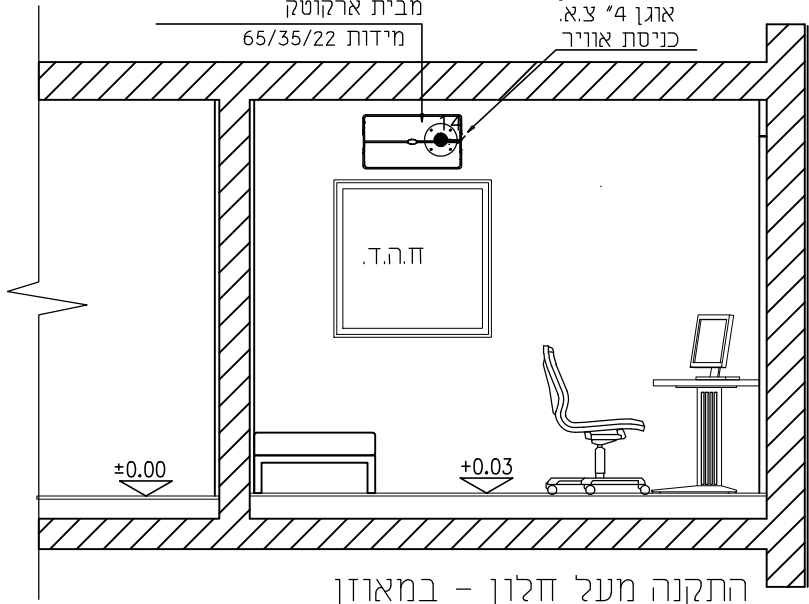

מערכת סינון אב"כ תקנית "מגן S-360"  
מבית ארקוטק  
מידות 65/35/22

התקנה מעל חלון  
במרחק מירבי של 200

סוגי ההתקנה האפשריים  
של מערכת סינון אב"כ תקנית  
"מגן 360" מבית ארקוטק  
קנ"מ 1:50

מיקום חיבור האוגן למסנן

מיקום אוגן אפשרי  
ע"פ תקנון  
פיקוד העורף  
אוגן 4 צ.א.  
כניסת אוויר

מערכת סינון אב"כ תקנית "מגן S-2-360"  
מבית ארקוטק  
מידות 65/35/22

התקנה מעל חלון - במאוזן  
התקנה מצד שמאל

מיקום אוגן אפשרי  
ע"פ תקנון  
פיקוד העורף  
אוגן 4 צ.א.  
כניסת אוויר

מערכת סינון אב"כ תקנית "מגן S-2-360"  
מבית ארקוטק  
מידות 65/35/22

התקנה מעל חלון - במאוזן  
התקנה מצד ימין

מיקום אוגן אפשרי  
ע"פ תקנון  
פיקוד העורף  
אוגן 4 צ.א.  
כניסת אוויר

מערכת סינון אב"כ תקנית "מגן S-2-360"  
מבית ארקוטק  
מידות 65/35/22