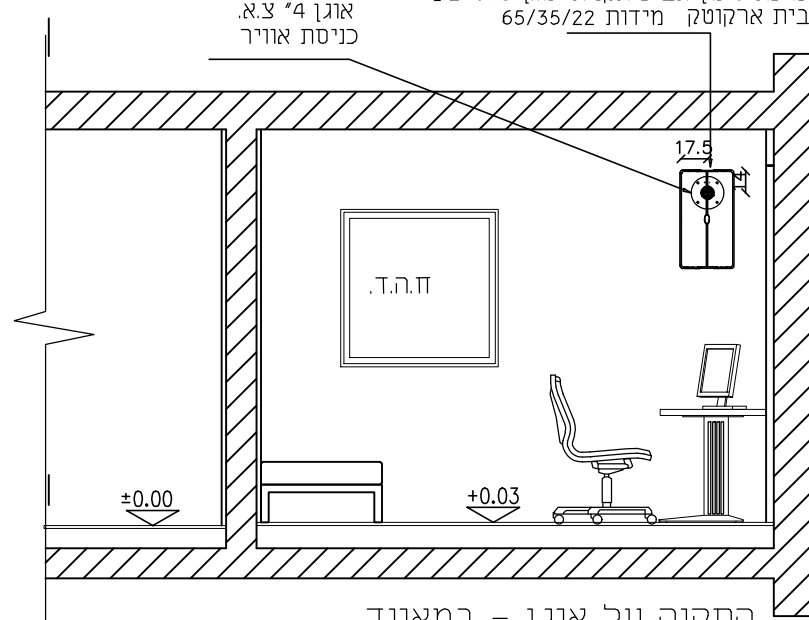

התקנה על אוגן - במאונך
התקנה כלפי מטה

מיקום אוגן אפשרי
ע"פ תקנון
פיקוד העורף
אוגן 4 צ.א.
כניסת אוויר

מערכת סינון אב"כ תקנית "מגן S-2-360"
מבית ארקוטק
מידות 65/35/22