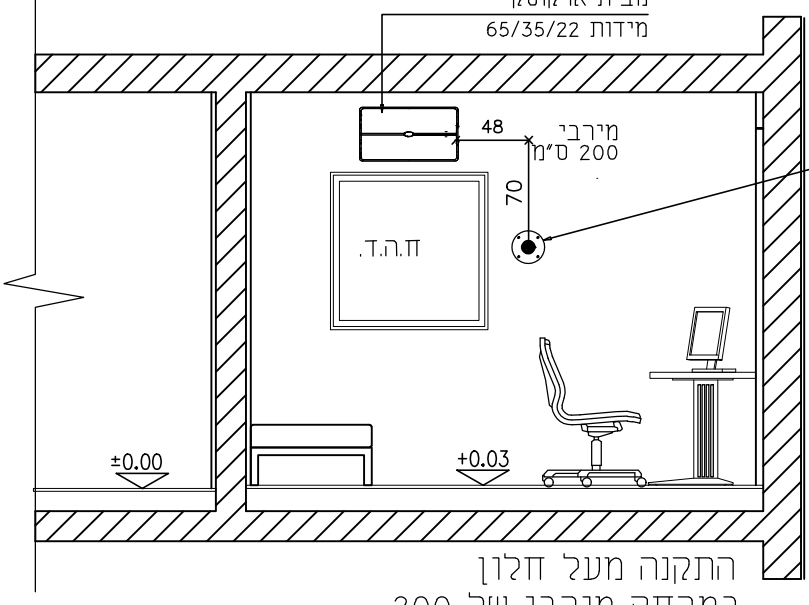

מערכת סינון אב"כ תקנית "מגן S-360"  
מבית ארקוטק  
מידות 65/35/22

התקנה מעל חלון  
במרחק מירבי של 200

סוגי ההתקנה האפשריים  
של מערכת סינון אב"כ תקנית  
"מגן 360" מבית ארקוטק  
קנ"מ 1:50

מיקום חיבור האוגן למסנן

מיקום אוגן אפשרי  
ע"פ תקנון  
פיקוד העורף  
אוגן 4 צ.א.  
כניסת אוויר

מערכת סינון אב"כ תקנית "מגן S-2-360"  
מבית ארקוטק  
מידות 65/35/22

התקנה מעל חלון - במאוזן  
התקנה מצד שמאל

מיקום אוגן אפשרי  
ע"פ תקנון  
פיקוד העורף  
אוגן 4 צ.א.  
כניסת אוויר

מערכת סינון אב"כ תקנית "מגן S-2-360"  
מבית ארקוטק  
מידות 65/35/22

התקנה מעל חלון - במאוזן  
התקנה מצד ימין

מיקום אוגן אפשרי  
ע"פ תקנון  
פיקוד העורף  
אוגן 4 צ.א.  
כניסת אוויר

מערכת סינון אב"כ תקנית "מגן S-2-360"  
מבית ארקוטק  
מידות 65/35/22