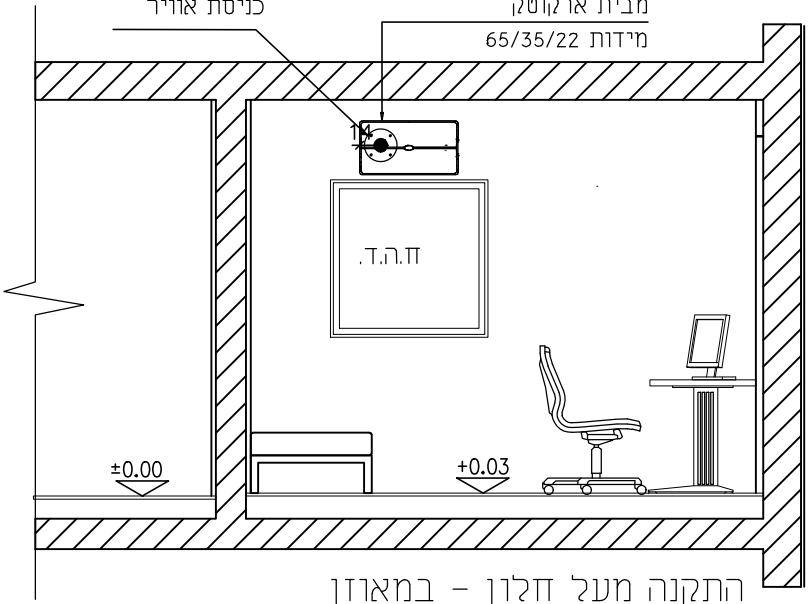

מערכת סינון אב"כ תקנית "מגן S-360"  
מבית ארקוטק  
מידות 65/35/22

התקנה מעל חלון  
במרחק מירבי של 200

סוגי ההתקנה האפשריים  
של מערכת סינון אב"כ תקנית  
"מגן 360" מבית ארקוטק  
קנ"מ 1:50

מיקום חיבור האוגן למסנן

מיקום אוגן אפשרי  
ע"פ תקנון  
פיקוד העורף  
אוגן 4 צ.א.  
כניסת אוויר

מערכת סינון אב"כ תקנית "מגן S-2-360"  
מבית ארקוטק  
מידות 65/35/22

התקנה מעל חלון - במאוזן  
התקנה מצד שמאל

מיקום אוגן אפשרי  
ע"פ תקנון  
פיקוד העורף  
אוגן 4 צ.א.  
כניסת אוויר

מערכת סינון אב"כ תקנית "מגן S-2-360"  
מבית ארקוטק  
מידות 65/35/22

התקנה מעל חלון - במאוזן  
התקנה מצד ימין

מיקום אוגן אפשרי  
ע"פ תקנון  
פיקוד העורף  
אוגן 4 צ.א.  
כניסת אוויר

מערכת סינון אב"כ תקנית "מגן S-2-360"  
מבית ארקוטק  
מידות 65/35/22