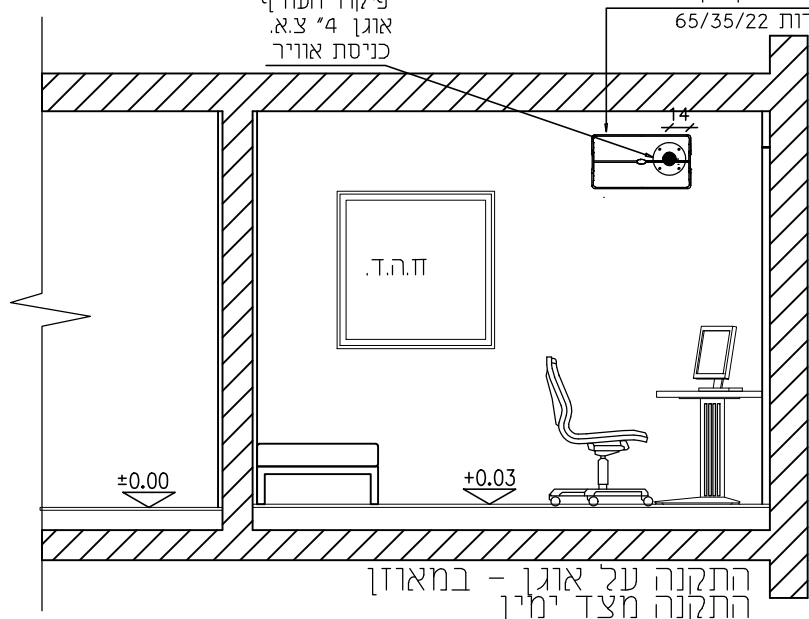

התקנה על אוגן - במאוזן
התקנה מצד ימין

מיקום אוגן אפשרי
ע"פ תקנון
פיקוד העורף
אוגן 4 צ.א.
כניסת אוויר

מערכת סינון אב"כ תקנית "מגן S-2-360"
מבית ארקוטק
מידות 65/35/22