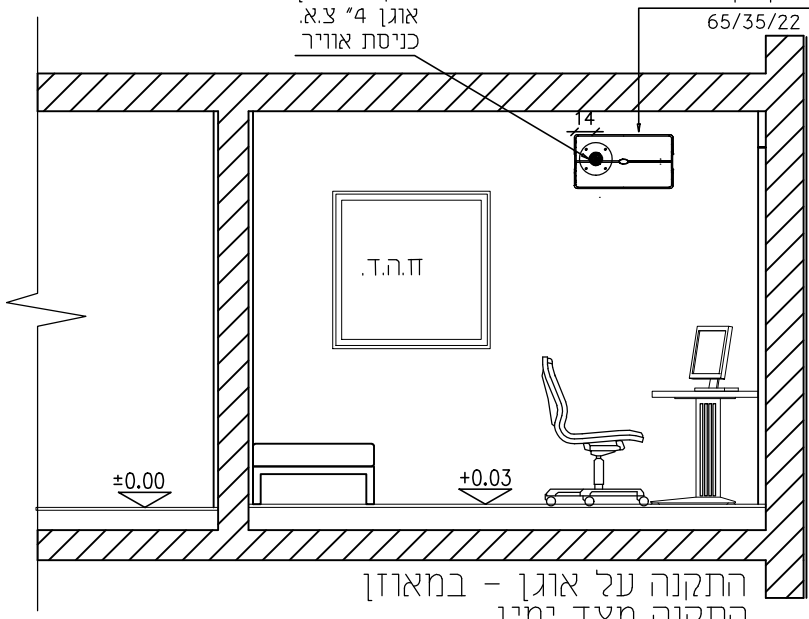

מערכת סינון אב"כ תקנית "מגן S-360"  
מבית ארקוטק  
מידות 65/35/22

התקנה מעל חלון  
במרחק מירבי של 200

סוגי ההתקנה האפשריים  
של מערכת סינון אב"כ תקנית  
"מגן 360" מבית ארקוטק  
קנ"מ 1:50

מיקום חיבור האוגן למסנן

מיקום אוגן אפשרי  
ע"פ תקנון  
פיקוד העורף  
אוגן 4 צ.א.  
כניסת אוויר

מערכת סינון אב"כ תקנית "מגן S-2-360"  
מבית ארקוטק  
מידות 65/35/22

התקנה מעל חלון - במאוזן  
התקנה מצד שמאל

מיקום אוגן אפשרי  
ע"פ תקנון  
פיקוד העורף  
אוגן 4 צ.א.  
כניסת אוויר

מערכת סינון אב"כ תקנית "מגן S-2-360"  
מבית ארקוטק  
מידות 65/35/22

התקנה מעל חלון - במאוזן  
התקנה מצד ימין

מיקום אוגן אפשרי  
ע"פ תקנון  
פיקוד העורף  
אוגן 4 צ.א.  
כניסת אוויר

מערכת סינון אב"כ תקנית "מגן S-2-360"  
מבית ארקוטק  
מידות 65/35/22